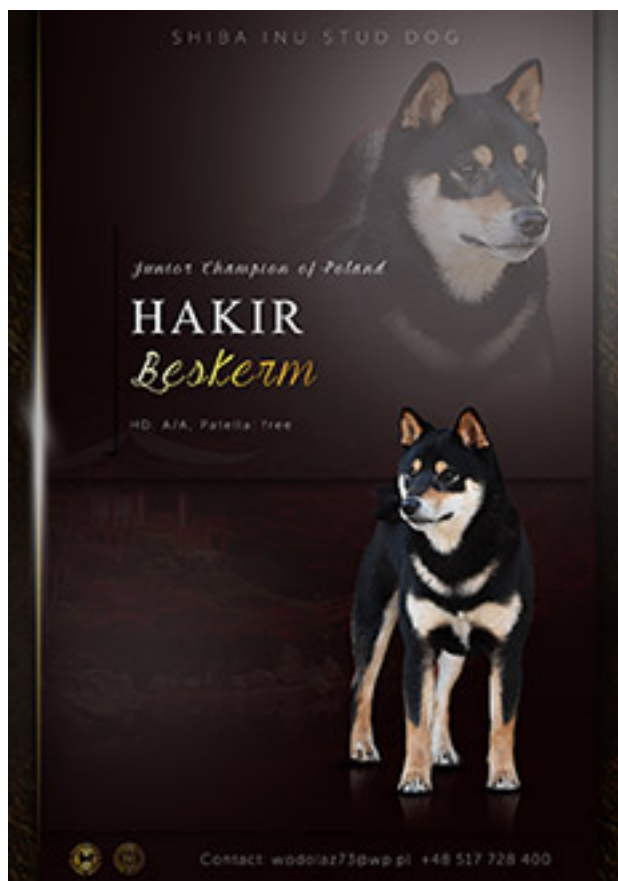

GRUPA V

Wpisany przez Administrator
niedziela, 16 grudnia 2012 11:56 - Poprawiony czwartek, 13 września 2018 05:17

Reproduktory GRUPA V

SHIBA INU

Hakir Beskerm

ur. 15.09.2016r.

GRUPA V

Wpisany przez Administrator
niedziela, 16 grudnia 2012 11:56 - Poprawiony czwartek, 13 września 2018 05:17

MAŁY SZPIC NIEMIECKI

GRUPA V

Wpisany przez Administrator
niedziela, 16 grudnia 2012 11:56 - Poprawiony czwartek, 13 września 2018 05:17

CH.PL. DALI z Niedźwiedziej Gawry

kremowy

ur. 16.07.2015r.
(wł. Patrycja Ciernicka)